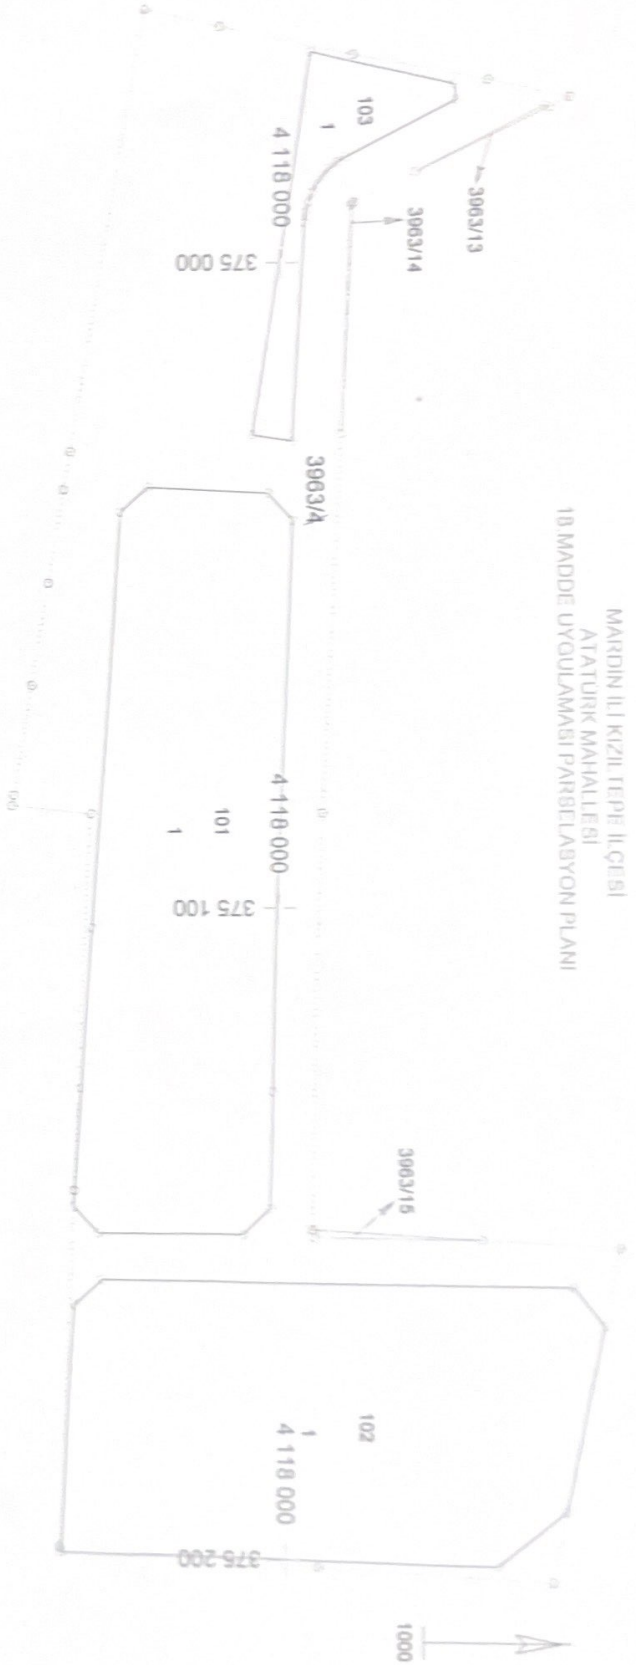

MARDIN İLİ KIZIL TEPE İLÇESİ
ATATÜRK MAHALLESİ
18 MADDE UYGULAMASI PARSELASYON PLANI

4 117 900
375 000

4 117 900
375 100

4 117 900
375 200